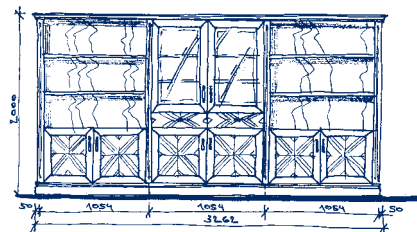

Modulová sestava č. 13
Modular assembly No. 13
Модульный набор № 13

VALENCIE 87   2 ks
VALENCIE 97   1 ks

336 353 Kč