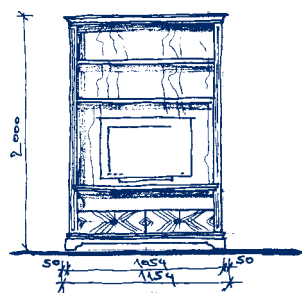

Modulová sestava č. 1
Modular assembly No. 1
Модульный набор № 1

FLORENCIE 105 1 ks

97 168 Kč