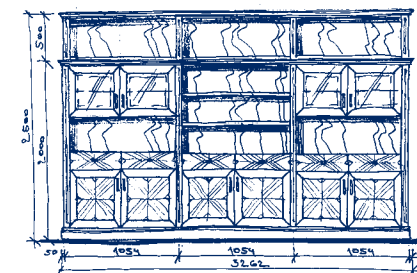

Modulová sestava č. 18
Modular assembly No. 18
Модульный набор № 18

FLORENCIE 91	2 ks
FLORENCIE 88	1 ks
FLORENCIE 114	3 ks

448 455 Kč