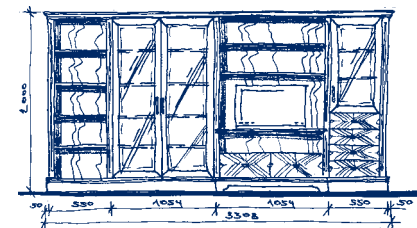

Modulová sestava č. 17
Modular assembly No. 17
Модульный набор № 17

FLORENCIE 68	1 ks
FLORENCIE 102	1 ks
FLORENCIE 105	1 ks
FLORENCIE 79	1 ks

336 345 Kč