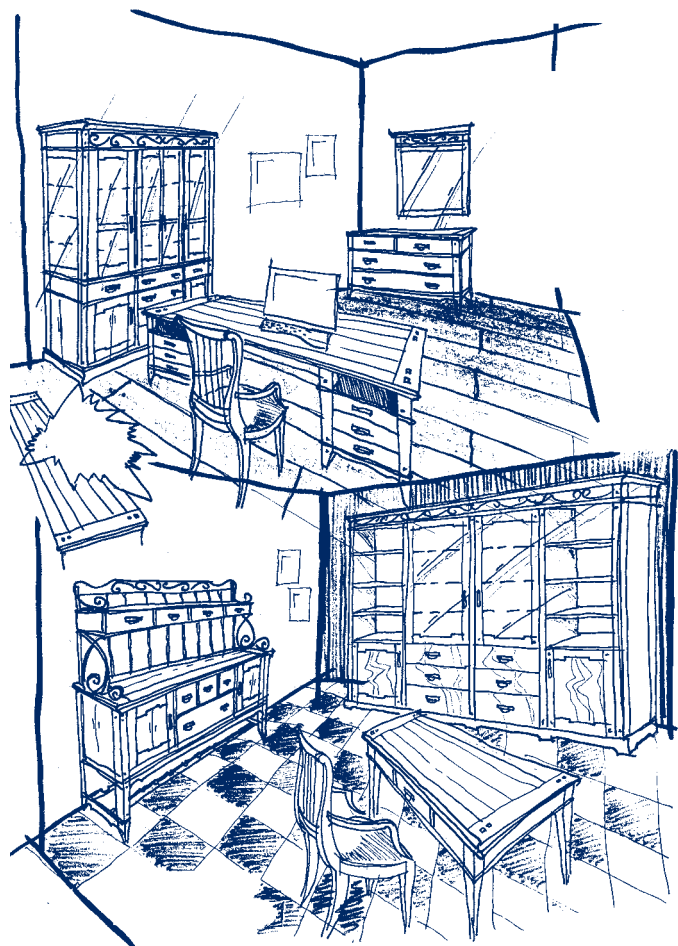

STUDENTSKÝ POKOJ  
/ STUDENT'S ROOM  
/ СТУДЕНЧЕСКАЯ КОМНАТА

**VARIANTA I**

dekor pinie: 374 364 Kč  
dekor ořech, třešeň: 448 455 Kč

PRACOVNA / OFFICE / РАБОЧИЙ КАБИНЕТ

**VARIANTA I**

dekor pinie: 443 868 Kč  
dekor ořech, třešeň: 443 993 Kč