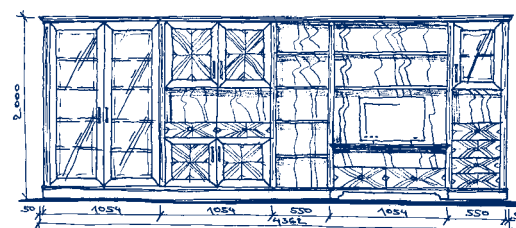

Modulová sestava č. 19
Modular assembly No. 19
Модульный набор № 19

Modulová sestava č. 20
Modular assembly No. 20
Модульный набор № 20

FLORENCIE 102	1 ks
FLORENCIE 94	1 ks
FLORENCIE 68	1 ks
FLORENCIE 105	1 ks
FLORENCIE 74	1 ks

448 463 Kč