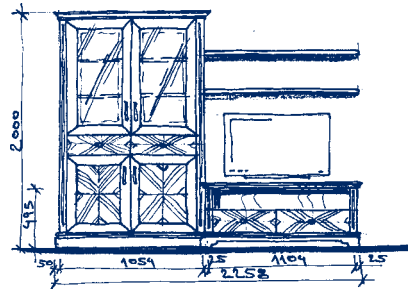

Modulová sestava č. 4
Modular assembly No. 4
Модульный набор № 4

VALENCIE 97 1 ks
VALENCIE 120 1 ks
VALENCIE 123 2 ks

231 695 Kč