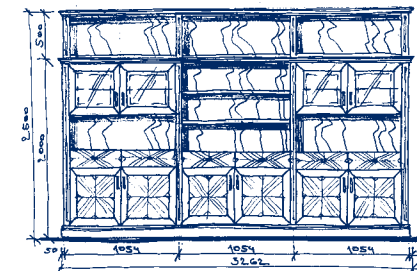

Modulová sestava č. 18
Modular assembly No. 18
Модульный набор № 18

VALENCIE 91   2 ks
VALENCIE 88   1 ks
VALENCIE 114   3 ks

448 455 Kč