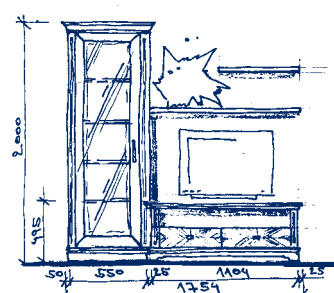

Modulová sestava č. 2
Modular assembly No. 2
Модульный набор № 2

FLORENCIE 84 1 ks
FLORENCIE 120 1 ks
FLORENCIE 122 1 ks
FLORENCIE 123 1 ks

134 520 Kč