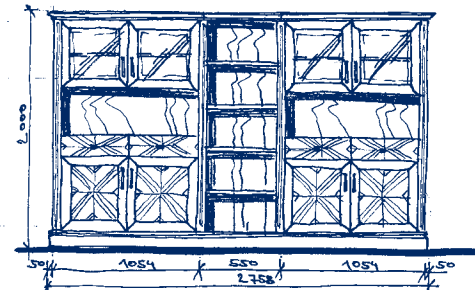

Modulová sestava č. 8
Modular assembly No. 8
Модульный набор № 8

VALENCIE 91 2 ks
VALENCIE 68 1 ks

284 028 Kč