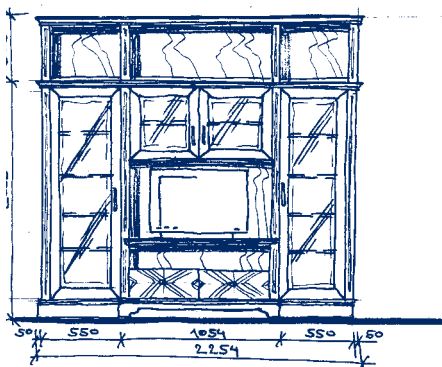

Modulová sestava č. 10
Modular assembly No. 10
Модульный набор № 10

VALENCIE 84 2 ks
VALENCIE 106 1 ks
VALENCIE 110 2 ks
VALENCIE 114 1 ks

343 805 Kč