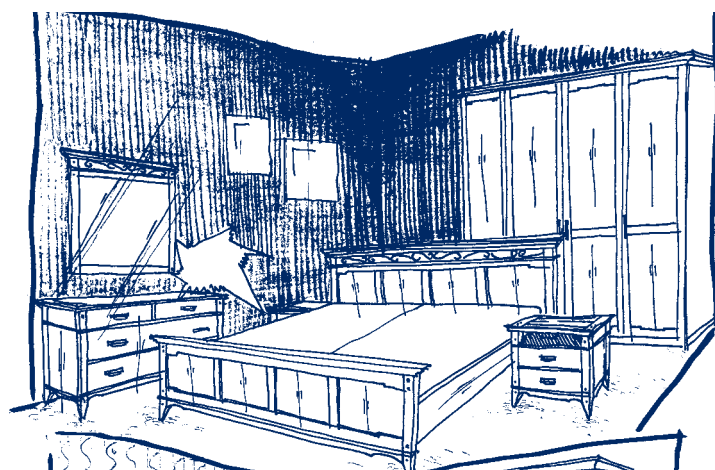

LOŽNICE / BEDROOM / СПАЛЬНЯ

VARIANTA V

dekor pinie: 328 034 Kč
dekor ořech, třešeň: 448 455 Kč