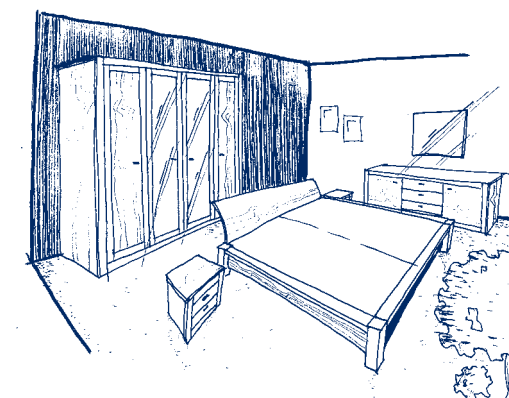

LOŽNICE
/ BEDROOM
/ СПАЛЬНЯ

VARIANTA I

Cena: **455 938 Kč**

Cena VIP: **547 125 Kč**