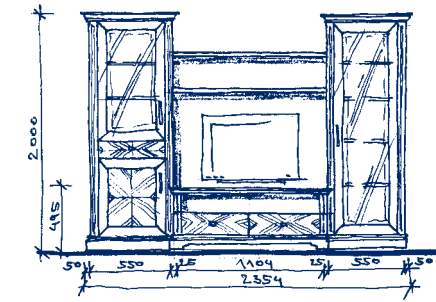

Modulová sestava č. 3
Modular assembly No. 3
Модульный набор № 3

VALENCIE 84 1 ks
VALENCIE 78 1 ks
VALENCIE 120 1 ks
VALENCIE 123 2 ks

216 738 Kč