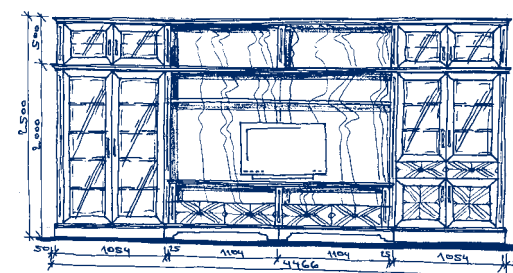

Modulová sestava č. 23
Modular assembly No. 23
Модульный набор № 23

FLORENCIE 102	1 ks	FLORENCIE 115	2 ks
FLORENCIE 120	2 ks	FLORENCIE 114	2 ks
FLORENCIE 121	2 ks		
FLORENCIE 97	1 ks		

575 500 Kč