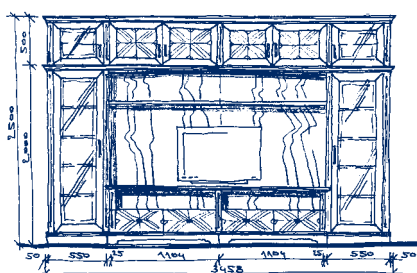

Modulová sestava č. 19
Modular assembly No. 19
Модульный набор № 19

FLORENCIE 84	2 ks
FLORENCIE 120	2 ks
FLORENCIE 121	2 ks
FLORENCIE 111	2 ks
FLORENCIE 116	2 ks

418 525 Kč