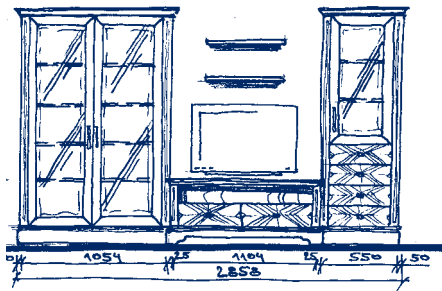

Modulová sestava č. 7
Modular assembly No. 7
Модульный набор № 7

VALENCIE 102 1 ks
VALENCIE 120 1 ks
VALENCIE 79 1 ks
VALENCIE 122 2 ks

254 113 Kč