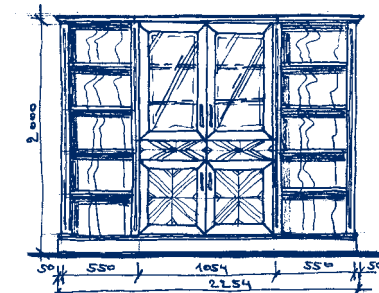

Modulová sestava č. 6
Modular assembly No. 6
Модульный набор № 6

FLORENCIE 97 1 ks
FLORENCIE 68 2 ks

246 653 Kč