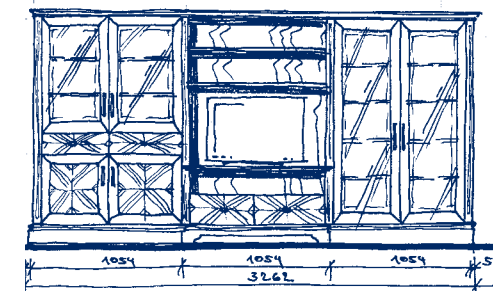

Modulová sestava č. 8
Modular assembly No. 8
Модульный набор № 8

Modulová sestava č. 9
Modular assembly No. 9
Модульный набор № 9

VALENCIE 97 1 ks
VALENCIE 102 1 ks
VALENCIE 105 1 ks

324 981 Kč