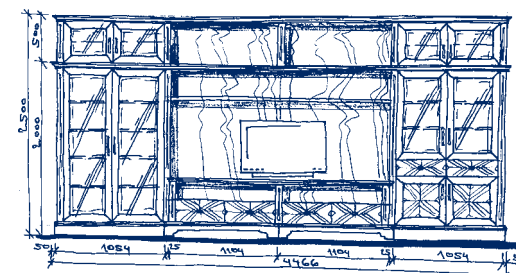

Modulová sestava č. 23
Modular assembly No. 23
Модульный набор № 23

VALENCIE 102 1 ks	VALENCIE 115 2 ks
VALENCIE 120 2 ks	VALENCIE 114 2 ks
VALENCIE 121 2 ks	
VALENCIE 97 1 ks	

575 500 Kč