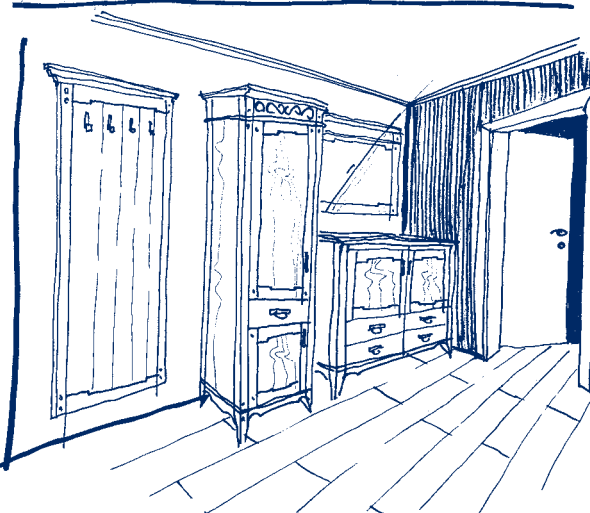

VARIANTA II

dekor pinie: 410 512 Kč

dekor ořech, třešeň: 433 528 Kč

PŘEDSÍŇ / ENTRANCE HALL / ПРИХОЖАЯ

VARIANTA III

dekor pinie: 233 093 Kč

dekor ořech, třešeň: 246 645 Kč