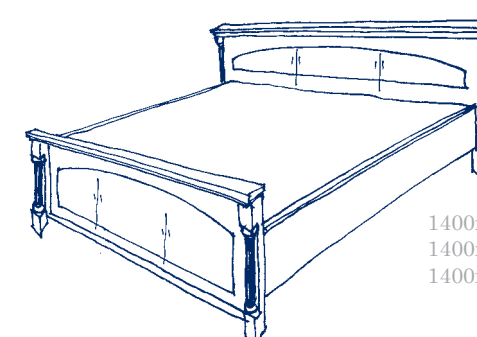

Postel / Bed / Кровать
BIEDERMEIER 23
1400x2000 mm 1600x2000 mm 1800x2000 mm 2000x2000 mm
1400x2100 mm 1600x2100 mm 1800x2100 mm 2000x2100 mm
1400x2200 mm 1600x2200 mm 1800x2200 mm 2000x2200 mm

115 108 Kč

Desény / Patterns / Дизайны Biedermeier:
Americká třešeň / American cherry / Американская черешня
Americký ořech / American walnut / Американский орех