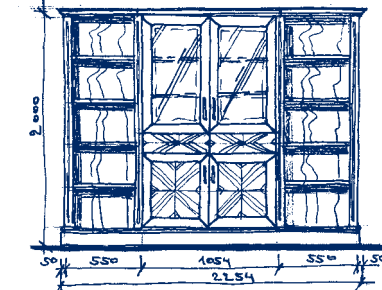

Modulová sestava č. 6
Modular assembly No. 6
Модульный набор № 6

VALENCIE 97 1 ks
VALENCIE 68 2 ks

246 653 Kč