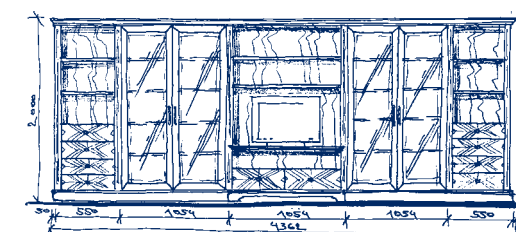

Modulová sestava č. 20
Modular assembly No. 20
Модульный набор № 20

Modulová sestava č. 21
Modular assembly No. 21
Модульный набор № 21

VALENCIE 71   2 ks
VALENCIE 102   2 ks
VALENCIE 105   1 ks

440 988 Kč