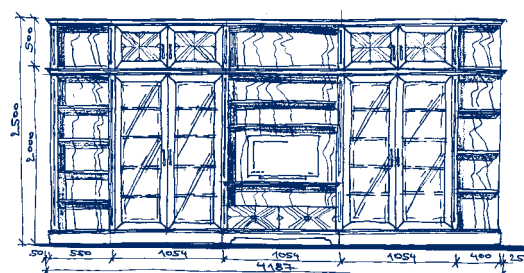

Modulová sestava č. 22
Modular assembly No. 22
Модульный набор № 22

FLORENCIE 68	1 ks	FLORENCIE 110	1 ks
FLORENCIE 102	1 ks	FLORENCIE 116	2 ks
FLORENCIE 105	1 ks	FLORENCIE 114	1 ks
FLORENCIE 108	1 ks	FLORENCIE 118	1 ks

717 518 Kč