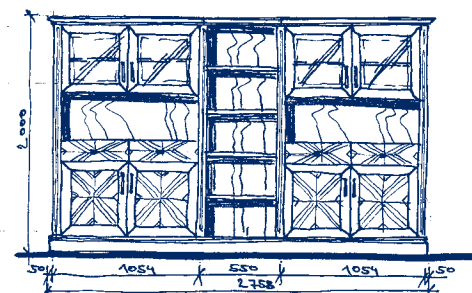

Modulová sestava č. 8
Modular assembly No. 8
Модульный набор № 8

FLORENCIE 91 2 ks
FLORENCIE 68 1 ks

284 028 Kč