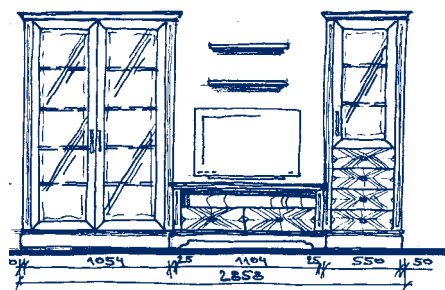

Modulová sestava č. 7
Modular assembly No. 7
Модульный набор № 7

FLORENCIE 102 1 ks
FLORENCIE 120 1 ks
FLORENCIE 79 1 ks
FLORENCIE 122 2 ks

254 113 Kč