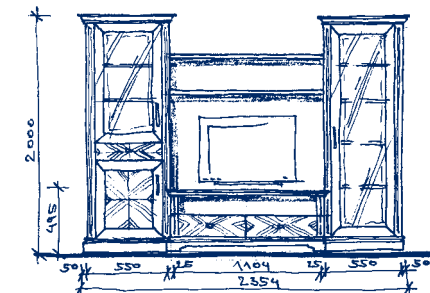

Modulová sestava č. 3
Modular assembly No. 3
Модульный набор № 3

FLORENCIE 84 1 ks
FLORENCIE 78 1 ks
FLORENCIE 120 1 ks
FLORENCIE 123 2 ks

216 738 Kč