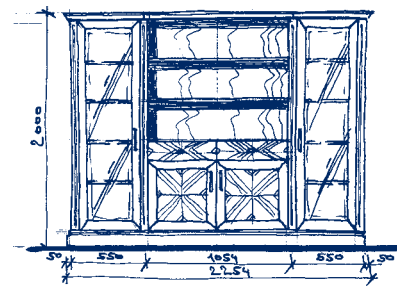

Modulová sestava č. 5
Modular assembly No. 5
Модульный набор № 5

VALENCIE 84 2 ks
VALENCIE 88 1 ks

231 703 Kč