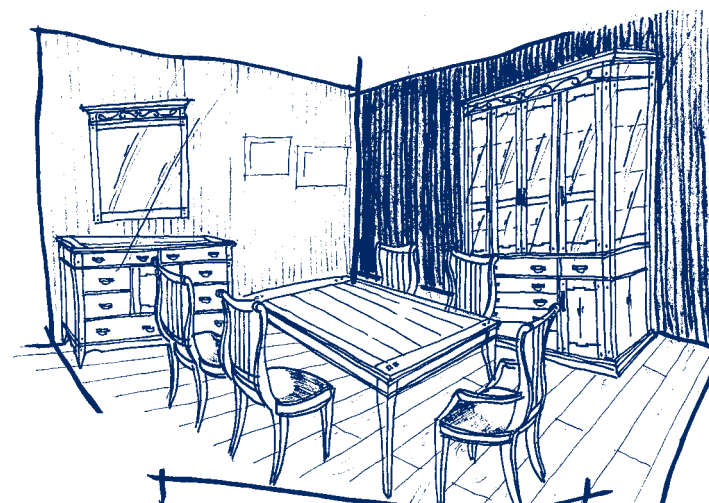

JÍDELNA / DINING ROOM / СТОЛОВАЯ

**VARIANTA II**

dekor pinie: 416 012 Kč  
dekor ořech, třešeň: 547 103 Kč

PŘEDSÍŇ / ENTRANCE HALL / ПРИХОЖАЯ

**VARIANTA I**

dekor pinie: 128 450 Kč  
dekor ořech, třešeň: 142 003 Kč