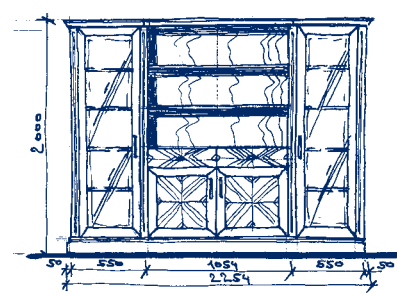

Modulová sestava č. 5
Modular assembly No. 5
Модульный набор № 5

FLORENCIE 84 2 ks
FLORENCIE 88 1 ks

231 703 Kč