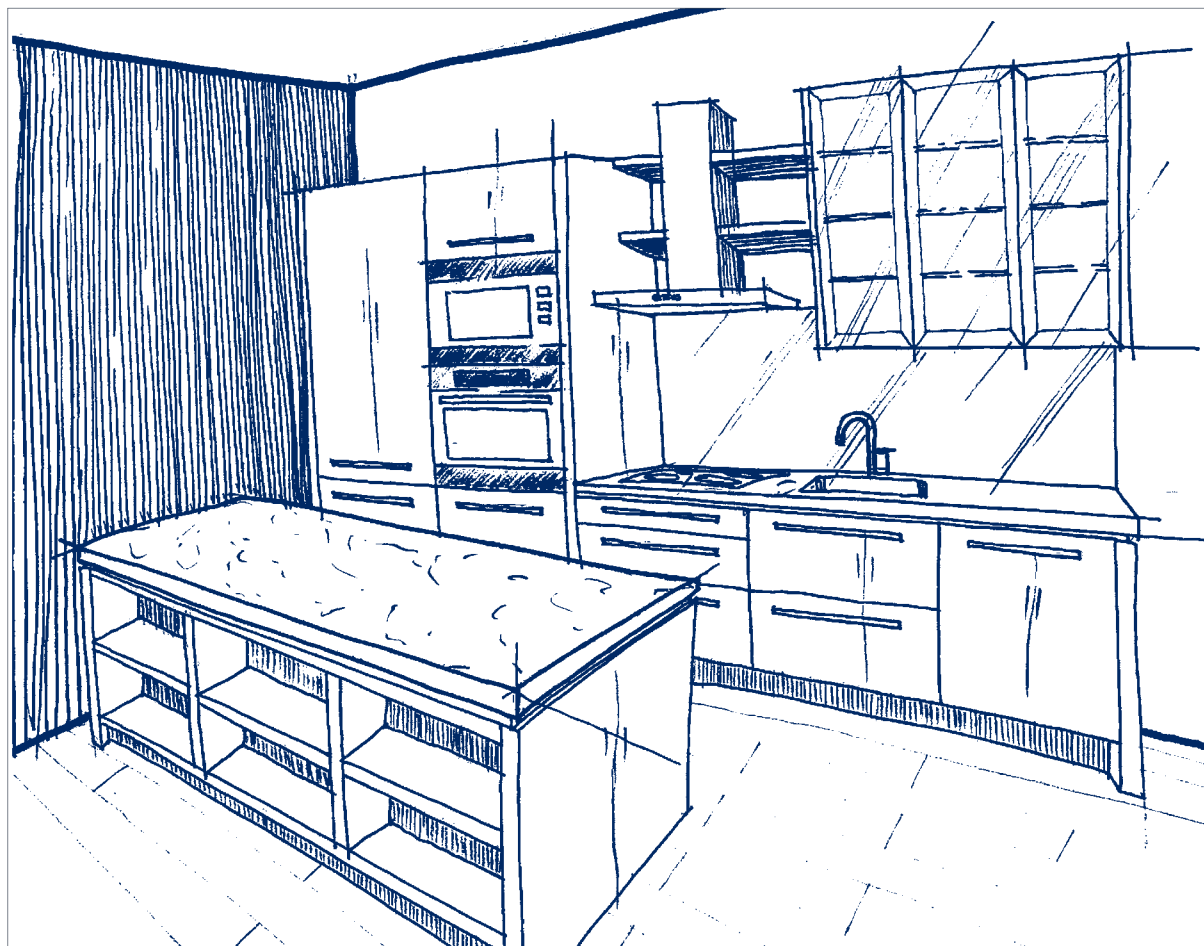

Projekt kuchyně / Kitchen project / Проект кухни

Cena / Price / Цена:
od / from / от **89 700 Kč / bm / rm / пм**

bez spotřebičů a kuchyňské desky
not including appliances and kitchen countertops
без техники и кухонной доски