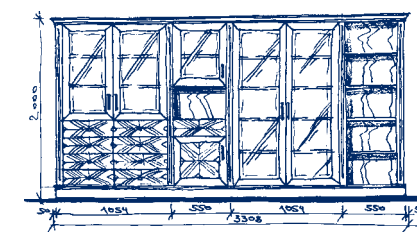

Modulová sestava č. 15
Modular assembly No. 15
Модульный набор № 15

VALENCIE 98   1 ks
VALENCIE 73   1 ks
VALENCIE 68   1 ks
VALENCIE 102   1 ks

388 670 Kč