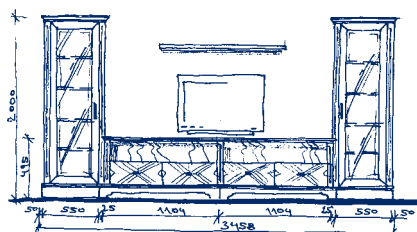

Modulová sestava č. 14
Modular assembly No. 14
Модульный набор № 14

VALENCIE 84   2 ks
VALENCIE 120   2 ks
VALENCIE 123   1 ks

239 163 Kč