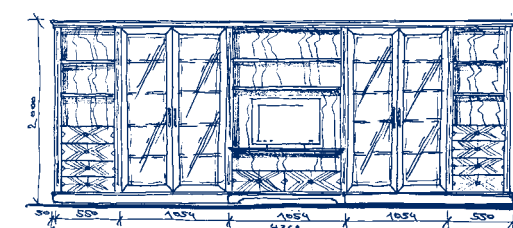

Modulová sestava č. 20
Modular assembly No. 20
Модульный набор № 20

Modulová sestava č. 21
Modular assembly No. 21
Модульный набор № 21

FLORENCIE 71	2 ks
FLORENCIE 102	2 ks
FLORENCIE 105	1 ks

440 988 Kč