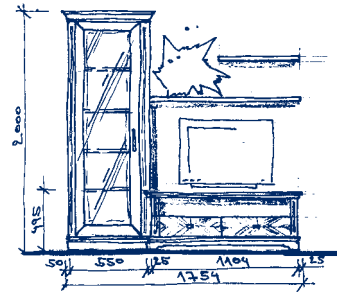

Modulová sestava č. 2
Modular assembly No. 2
Модульный набор № 2

VALENCIE 84 1 ks
VALENCIE 120 1 ks
VALENCIE 122 1 ks
VALENCIE 123 1 ks

134 520 Kč