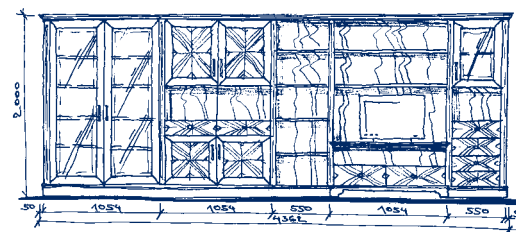

Modulová sestava č. 19
Modular assembly No. 19
Модульный набор № 19

Modulová sestava č. 20
Modular assembly No. 20
Модульный набор № 20

VALENCIE 102   1 ks
VALENCIE 94   1 ks
VALENCIE 68   1 ks
VALENCIE 105   1 ks
VALENCIE 74   1 ks

448 463 Kč