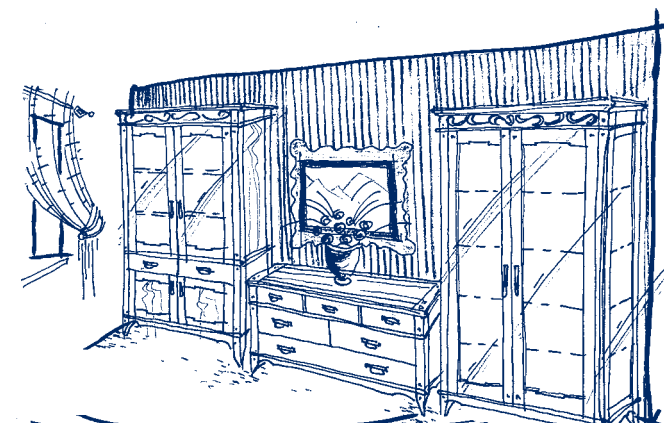

OBÝVACÍ POKOJ / LIVING ROOM / ГОСТИННАЯ КОМНАТА
VARIANTA I
dekor pinie: 373 728 Kč
dekor ořech, třešeň: 373 728 Kč