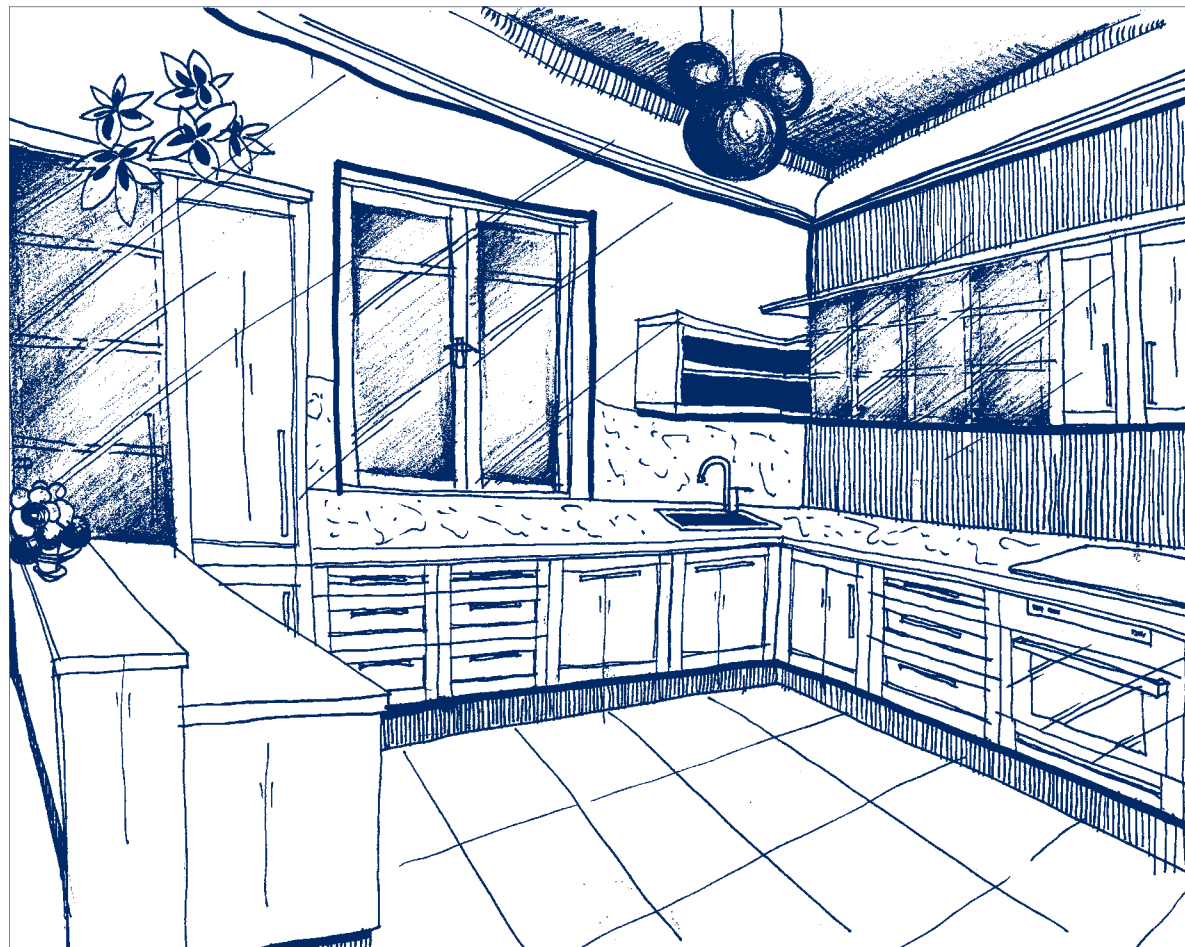

PRACOVNA  
/ OFFICE  
/ РАБОЧИЙ КАБИНЕТ  
**VARIANTA II**  
**366 245 Kč**

Příklady sestav / Examples of assemblies / Примеры наборов

**Projekt kuchyně / Kitchen project / Проект кухни**

Cena / Price / Цена:  
**od / from / от 89 700 Kč / bm / gm / пм**  
*bez spotřebičů a kuchyňské desky  
not including appliances and kitchen countertops  
без техники и кухонной доски*