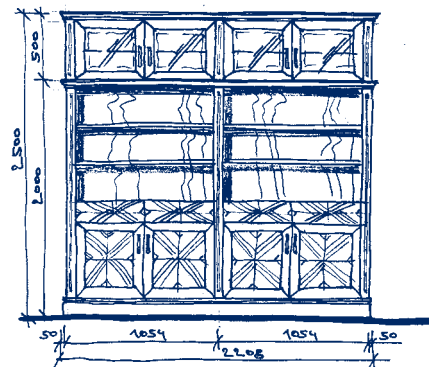

Modulová sestava č. 11
Modular assembly No. 11
Модульный набор № 11

VALENCIE 88 2 ks
VALENCIE 115 2 ks

284 020 Kč