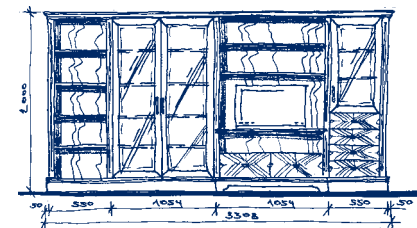

Modulová sestava č. 17
Modular assembly No. 17
Модульный набор № 17

VALENCIE 68   1 ks
VALENCIE 102   1 ks
VALENCIE 105   1 ks
VALENCIE 79   1 ks

336 345 Kč