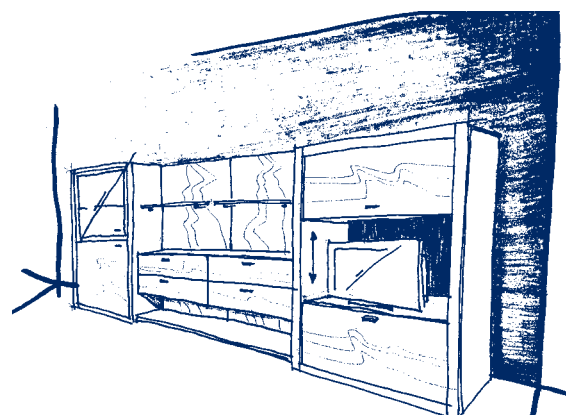

OBÝVACÍ POKOJ
/ LIVING ROOM
/ ГОСТИННАЯ КОМНАТА

VARIANTA IV

Cena: **209 270 Kč**

Cena VIP: **251 124 Kč**