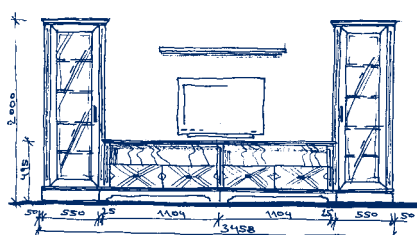

Modulová sestava č. 14
Modular assembly No. 14
Модульный набор № 14

FLORENCIE 84	2 ks
FLORENCIE 120	2 ks
FLORENCIE 123	1 ks

239 163 Kč