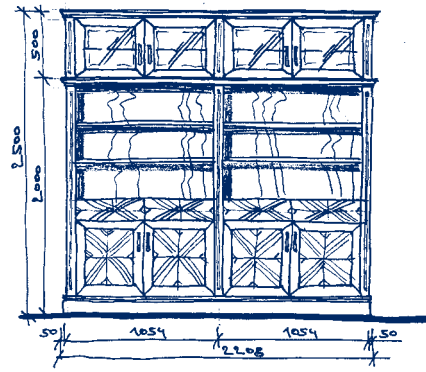

Modulová sestava č. 11
Modular assembly No. 11
Модульный набор № 11

FLORENCIE 88 2 ks
FLORENCIE 115 2 ks

284 020 Kč