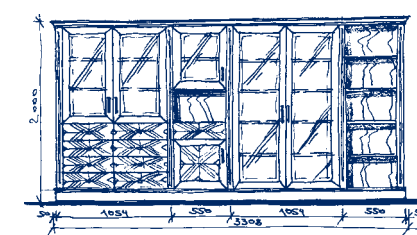

Modulová sestava č. 15
Modular assembly No. 15
Модульный набор № 15

FLORENCIE 98	1 ks
FLORENCIE 73	1 ks
FLORENCIE 68	1 ks
FLORENCIE 102	1 ks

388 670 Kč