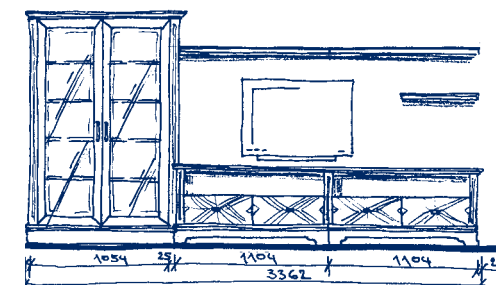

Modulová sestava č. 11
Modular assembly No. 11
Модульный набор № 11

Modulová sestava č. 12
Modular assembly No. 12
Модульный набор № 12

FLORENCIE 102 1 ks
FLORENCIE 120 2 ks
FLORENCIE 122 1 ks
FLORENCIE 123 2 ks

246 630 Kč