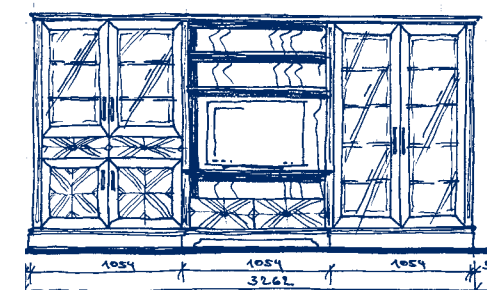

Modulová sestava č. 8
Modular assembly No. 8
Модульный набор № 8

Modulová sestava č. 9
Modular assembly No. 9
Модульный набор № 9

FLORENCIE 97 1 ks
FLORENCIE 102 1 ks
FLORENCIE 105 1 ks

373 728 Kč