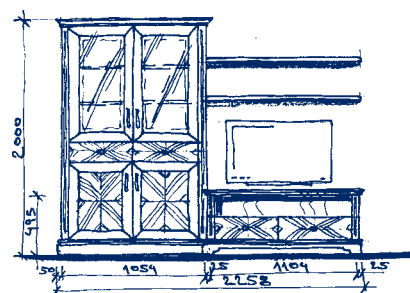

Modulová sestava č. 4
Modular assembly No. 4
Модульный набор № 4

FLORENCIE 97 1 ks
FLORENCIE 120 1 ks
FLORENCIE 123 2 ks

231 695 Kč