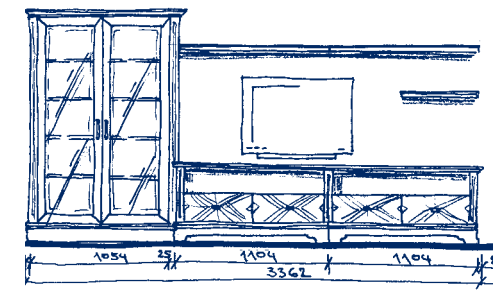

Modulová sestava č. 11
Modular assembly No. 11
Модульный набор № 11

Modulová sestava č. 12
Modular assembly No. 12
Модульный набор № 12

VALENCIE 102 1 ks
VALENCIE 120 2 ks
VALENCIE 122 1 ks
VALENCIE 123 2 ks

246 630 Kč