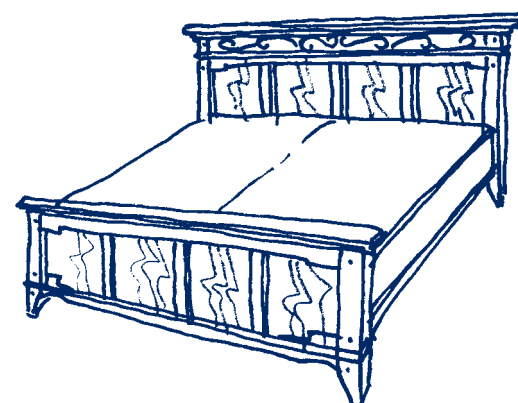

dekor pinie: **328 893 Kč**
dekor ořech, třešeň: **328 893 Kč**

dekor pinie: **298 993 Kč**
dekor ořech, třešeň: **298 993 Kč**