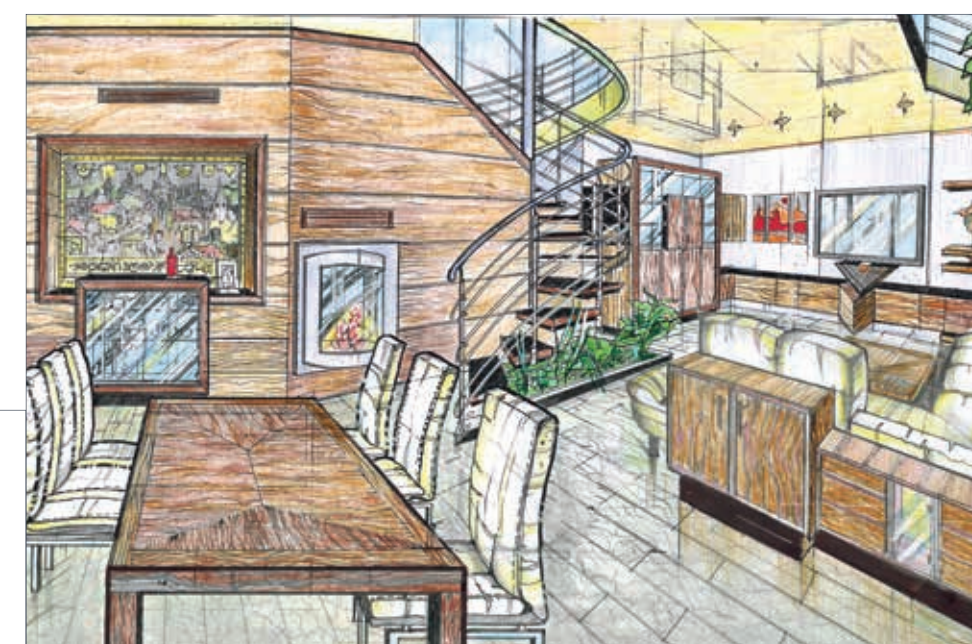

[pruhonice6@intermont-nabytek.cz](mailto:pruhonice6@intermont-nabytek.cz)

tel.: +420 777 745 203

+420 777 745 204

+420 777 745 206

Projekty interiéru / Interior project / Проект интерьера

Nábytek se vyrábí na základě návrhu firemního architekta a zadání investora.