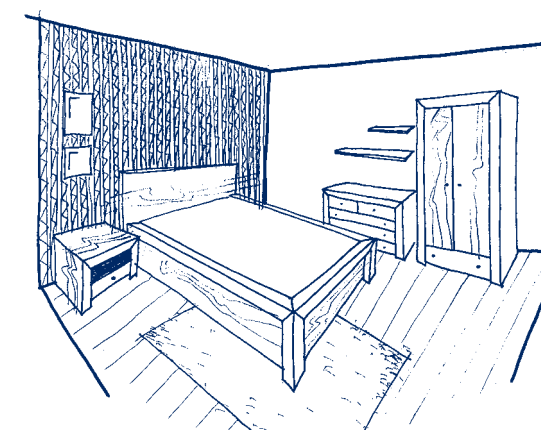

STUDENTSKÝ POKOJ
/ STUDENT ROOM
/ СТУДЕНЧЕСКАЯ КОМНАТА

VARIANTA I
217 605 Kč