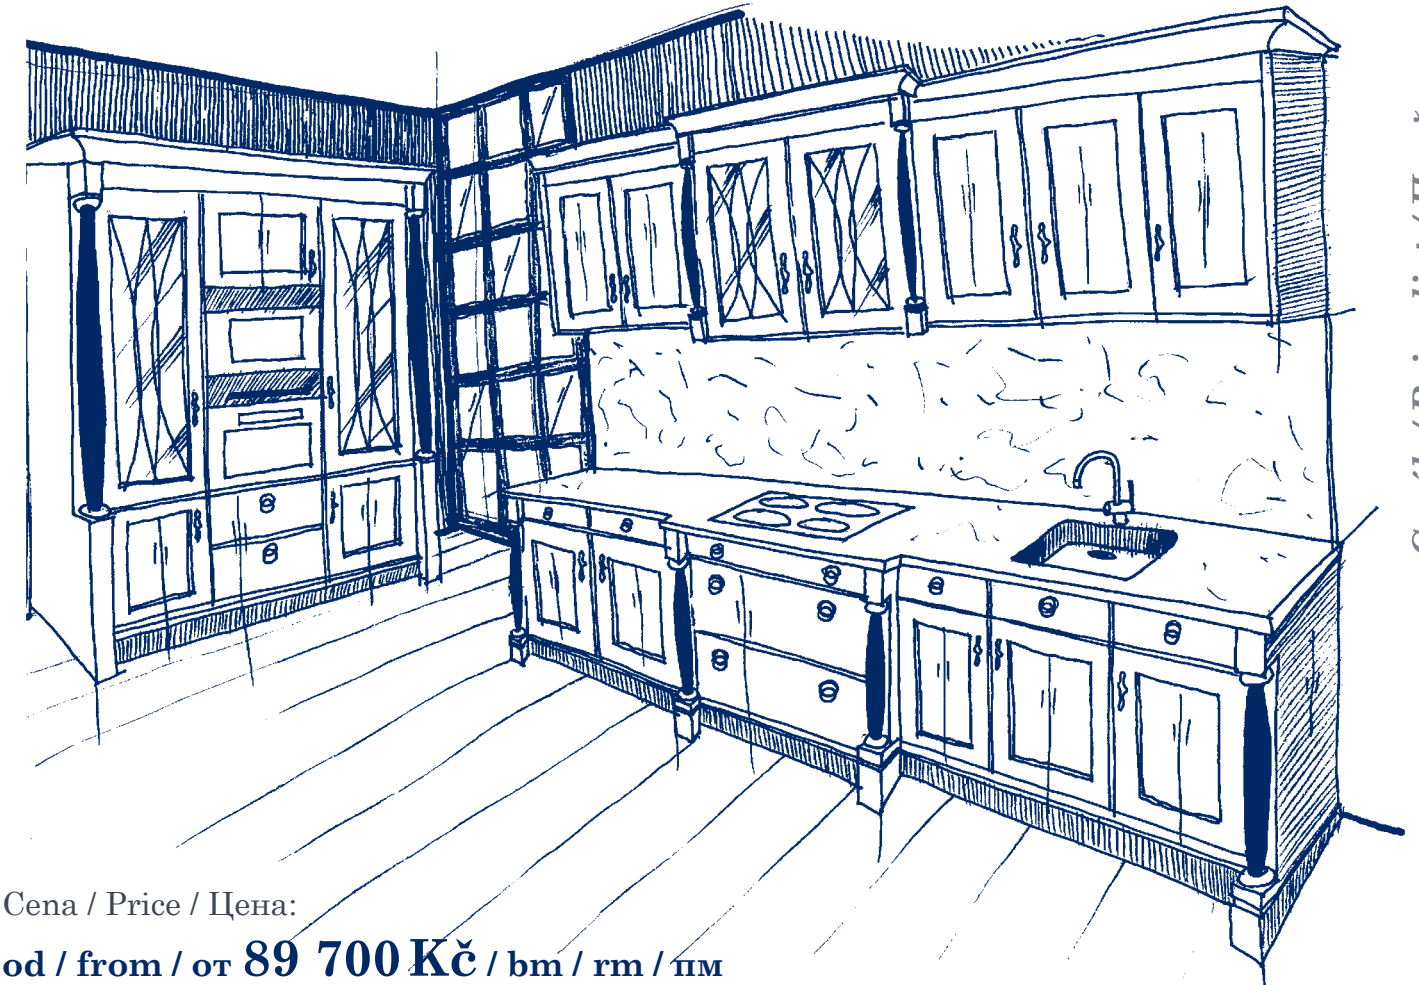

## Tradiční pojetí kuchyně – Biedermeier

Traditional concept of the kitchen – Biedermeier / Традиционный проект кухни – Biedermeier

Цена / Price / Цена:

od / from / от **89 700 Kč** / bm / rm / пм

bez spotřebičů a kuchyňské desky  
not including appliances and kitchen countertops  
без техники и кухонной доски