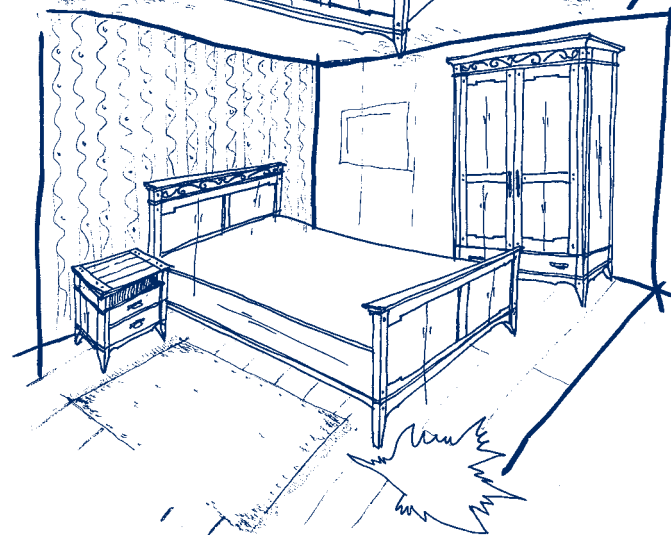

STUDENTSKÝ POKOJ
/ STUDENT'S ROOM
/ СТУДЕНЧЕСКАЯ КОМНАТА

VARIANTA III

dekor pinie: 148 074 Kč
dekor ořech, třešeň: 194 328 Kč