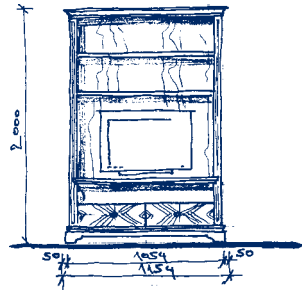

Modulová sestava č. 1
Modular assembly No. 1
Модульный набор № 1

VALENCIE 105 1 ks

97 168 Kč