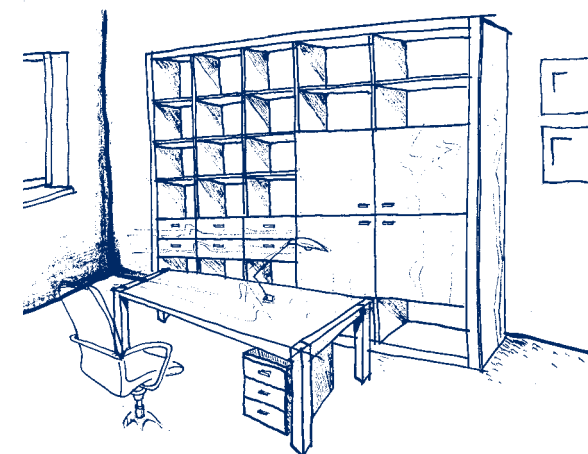

PRACOVNA
/ OFFICE
/ РАБОЧИЙ КАБИНЕТ

VARIANTA I

Cena: **373 735 Kč**

Cena VIP: **448 482 Kč**