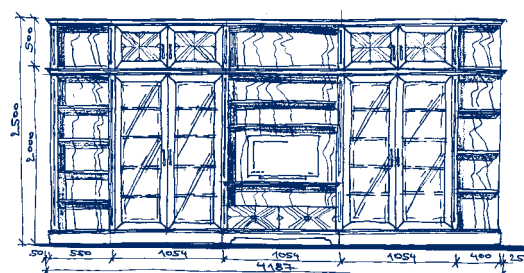

Modulová sestava č. 22
Modular assembly No. 22
Модульный набор № 22

VALENCIE 68 1 ks	VALENCIE 110 1 ks
VALENCIE 102 1 ks	VALENCIE 116 2 ks
VALENCIE 105 1 ks	VALENCIE 114 1 ks
VALENCIE 108 1 ks	VALENCIE 118 1 ks

717 518 Kč